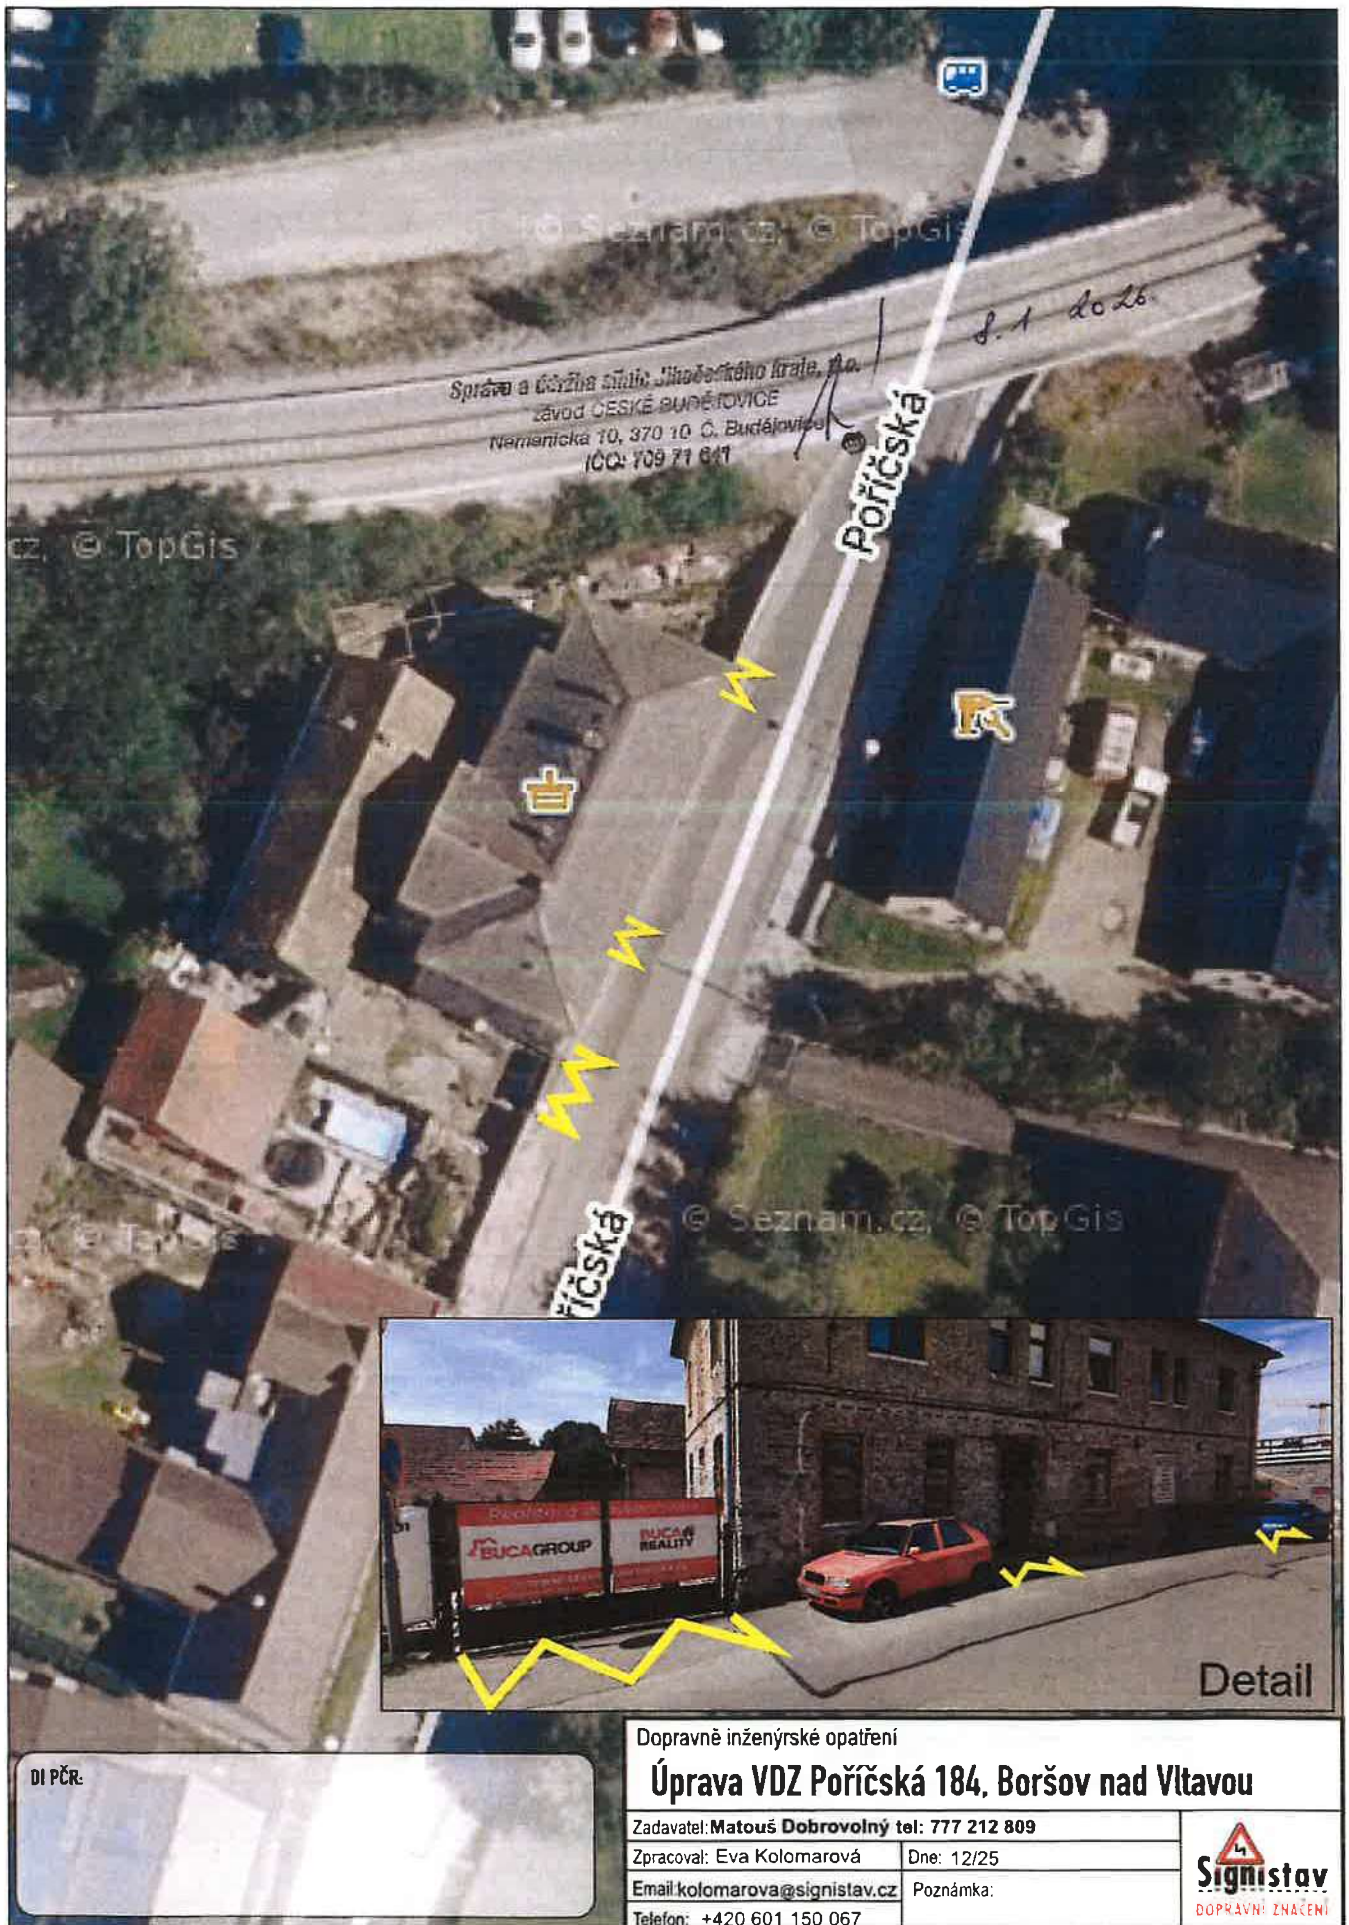

Detail

Správa a údržba sítě Jihočeského kraje, a.s.
závod ČESKÉ BUDĚJOVICE
Nerensická 70, 370 10 Č. Budějovice
IČO: 709 71 641

Poříčská

S. A. do 26.

čská