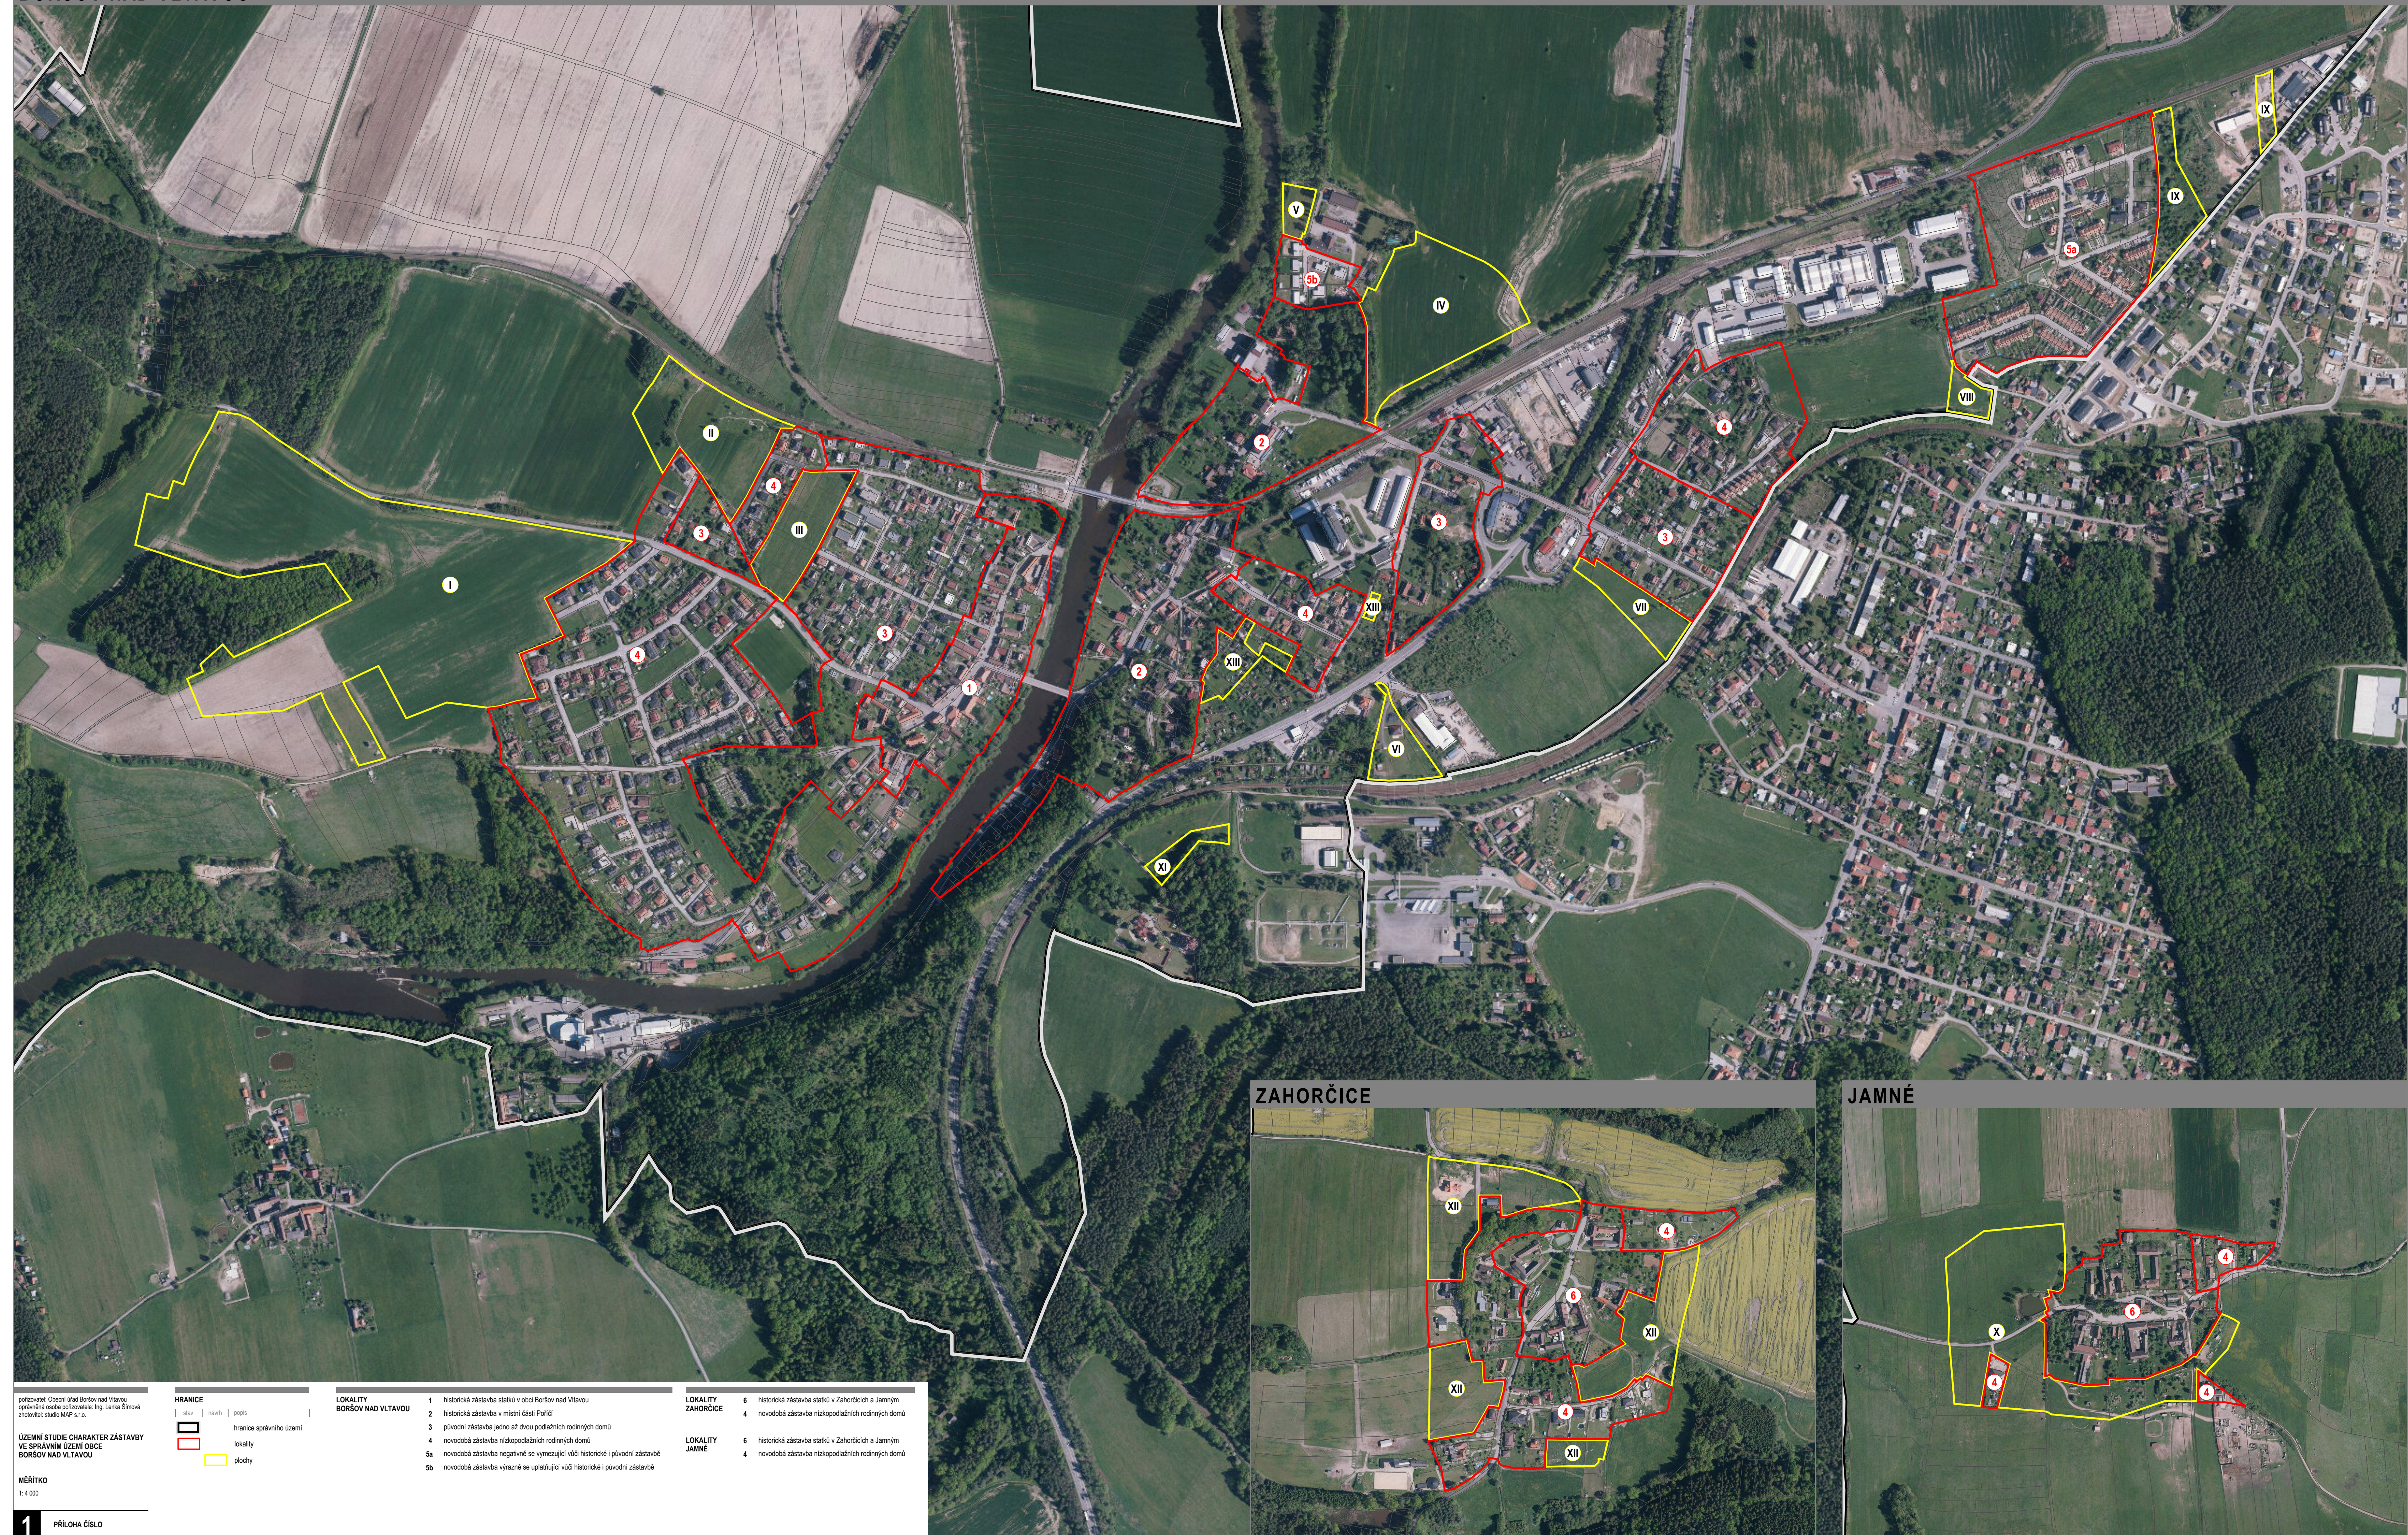

BORŠOV NAD VLTAVOU

pořizovatel: Obecní úřad Boršov nad Vltavou
 oprávněná osoba pořizovatele: Ing. Lenka Šimová
 zhotovitel: studio MAP s.r.o.

HRANCE
 — hranice správního území
 — lokality
 — plochy

LOKALITY BORŠOV NAD VLTAVOU
 1 historická zástavba stávků v obci Boršov nad Vltavou
 2 historická zástavba v místní části Poříčí
 3 původní zástavba jedno až dvou podlažních rodinných domů
 4 novodobá zástavba nízkopodlažních rodinných domů
 5a novodobá zástavba negativně se vymezující vůči historické i původní zástavbě
 5b novodobá zástavba výrazně se vylučující vůči historické i původní zástavbě

LOKALITY ZAHORČICE
 6 historická zástavba stávků v Zahorčicích a Jamném
 4 novodobá zástavba nízkopodlažních rodinných domů

LOKALITY JAMNÉ
 6 historická zástavba stávků v Zahorčicích a Jamném
 4 novodobá zástavba nízkopodlažních rodinných domů

MĚŘÍTKO
 1:4 000